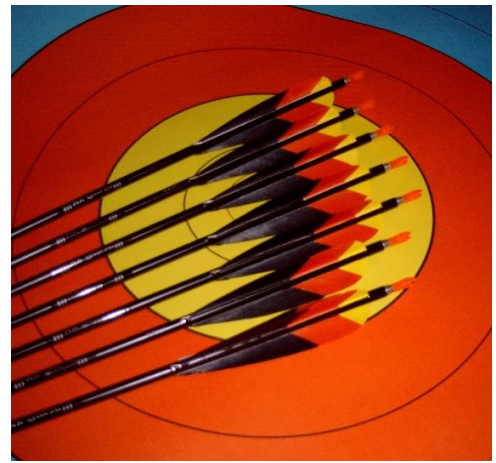

Softbow

Bogensport